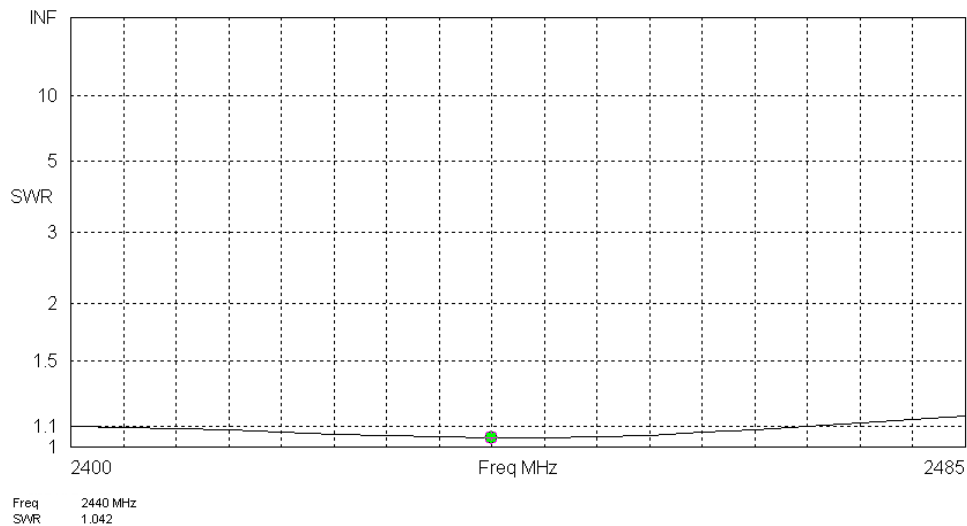

Izrađujemo dve grupe antena.

- Usmerene Yagi antene
- Sektorske antene

USMERENE ANTENE:

Vrhunske YAGI antene za opseg 2.4 - 2.485 GHz. Izrađene su od kvalitetne plastike i nerđajućeg čelika sa mogućnošću podešavanja po elevaciji.

Izgled antena:

Dijagram SWR-a u opsegu 2.4-2.485GHz

Dual standard:

Azimuth Plot
Elevation Angle 0.0 deg.
Outer Ring 12.51 dBi

Slice Max Gain 12.51 dBi @ Az. Angle = 0.0 deg.
Front/Back 23.69 dB
Beamwidth 41.4 deg.; -3dB @ 339.3, 20.7 deg.