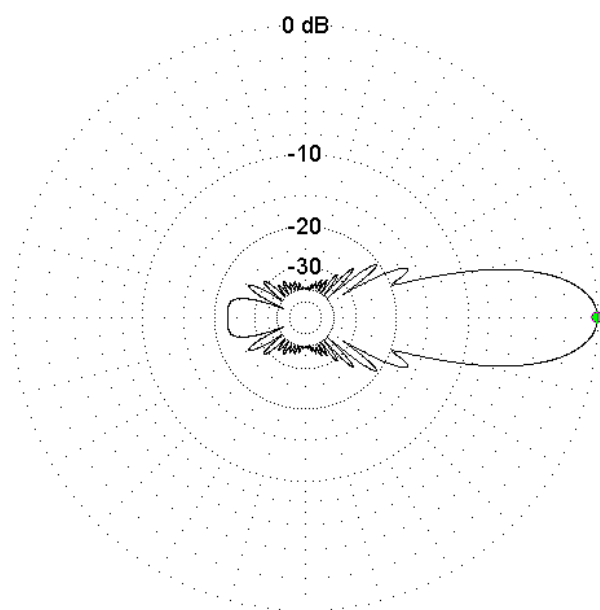

Izgled antena:

Dijagram SWR-a u opsegu 2.4-2.485GHz

Dual standard:

Azimuth Plot
Elevation Angle 0.0 deg.
Outer Ring 12.51 dBi

Slice Max Gain 12.51 dBi @ Az. Angle = 0.0 deg.
Front/Back 23.69 dB
Beamwidth 41.4 deg.; -3dB @ 339.3, 20.7 deg.

Dual Super gain:

Azimuth Plot
Elevation Angle 0.0 deg.
Outer Ring 17.19 dBi

Slice Max Gain 17.19 dBi @ Az. Angle = 0.0 deg.
Front/Back 24.9 dB
Beamwidth 25.6 deg.; -3dB @ 347.2, 12.8 deg.

Karakteristike:

Dual Super gain 2:

Azimuth Plot
Elevation Angle 0.0 deg.
Outer Ring 19.09 dBi

Slice Max Gain 19.09 dBi @ Az Angle = 0.0 deg.
Front/Back 22.76 dB
Beamwidth 20.4 deg.; -3dB @ 349.8, 10.2 deg.

Karakteristike: