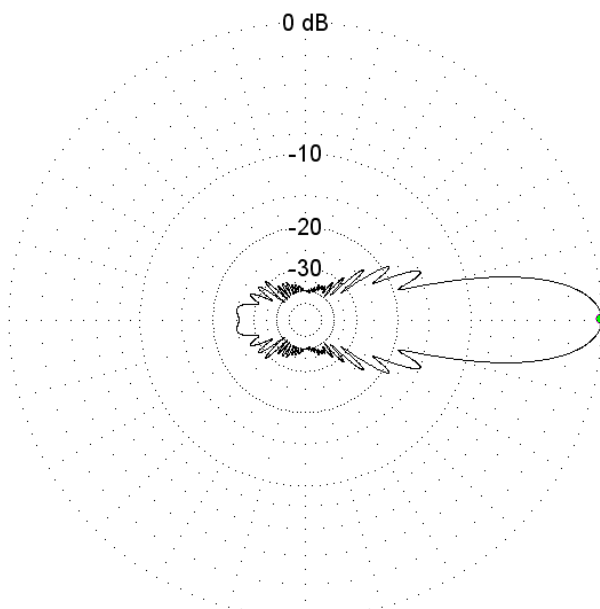

Izgled antena:

Dijagram SWR-a u opsegu 2.4-2.485GHz

Dual standard:

Azimuth Plot
Elevation Angle 0.0 deg.
Outer Ring 12.51 dBi

Slice Max Gain 12.51 dBi @ Az. Angle = 0.0 deg.
Front/Back 23.69 dB
Beamwidth 41.4 deg.; -3dB @ 339.3, 20.7 deg.

Dual Super gain:

Azimuth Plot
Elevation Angle 0.0 deg.
Outer Ring 17.19 dBi

Slice Max Gain 17.19 dBi @ Az. Angle = 0.0 deg.
Front/Back 24.9 dB
Beamwidth 25.6 deg.; -3dB @ 347.2, 12.8 deg.

Karakteristike:

Dual Super gain 2:

Azimuth Plot
Elevation Angle 0.0 deg.
Outer Ring 19.09 dBi

Slice Max Gain 19.09 dBi @ Az Angle = 0.0 deg.
Front/Back 22.76 dB
Beamwidth 20.4 deg.; -3dB @ 349.8, 10.2 deg.

Karakteristike:

Dual Hyper gain:

Azimuth Plot
Elevation Angle 0.0 deg.
Outer Ring 20.05 dBi

Slice Max Gain 20.05 dBi @ Az Angle = 0.0 deg.
Front/Back 25.61 dB
Beamwidth 17.8 deg.; -3dB @ 351.1, 8.9 deg.

Karakteristike:

Pojačanje: 20 dBi,
F/B: 26 dB,
Širina snopa: 18/18 stepeni,
Prilagođenje: bolje od 20 dB
Priključni konektor: "N" ili "F",
Dužina antene: 1530 mm