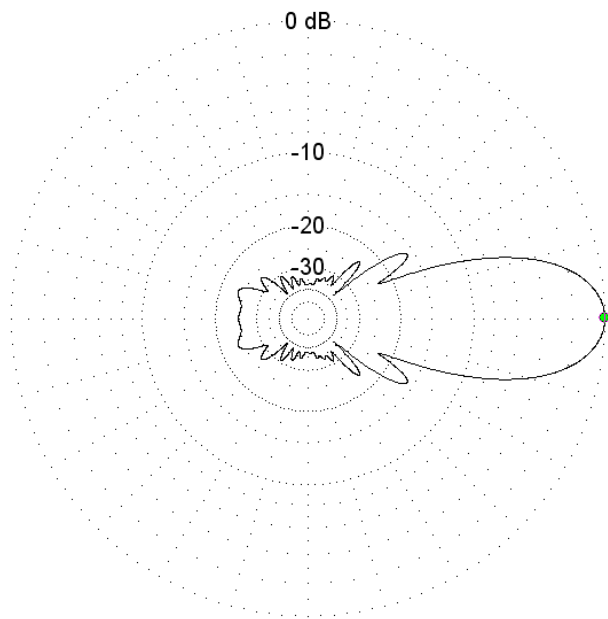

Izgled antena:

Dijagram SWR-a u opsegu 2.4-2.485GHz

Dual standard:

Azimuth Plot
Elevation Angle 0.0 deg.
Outer Ring 12.51 dBi

Slice Max Gain 12.51 dBi @ Az. Angle = 0.0 deg.
Front/Back 23.69 dB
Beamwidth 41.4 deg.; -3dB @ 339.3, 20.7 deg.

Dual Super gain:

Azimuth Plot
Elevation Angle 0.0 deg.
Outer Ring 17.19 dBi

Slice Max Gain 17.19 dBi @ Az. Angle = 0.0 deg.
Front/Back 24.9 dB
Beamwidth 25.6 deg.; -3dB @ 347.2, 12.8 deg.

Karakteristike: