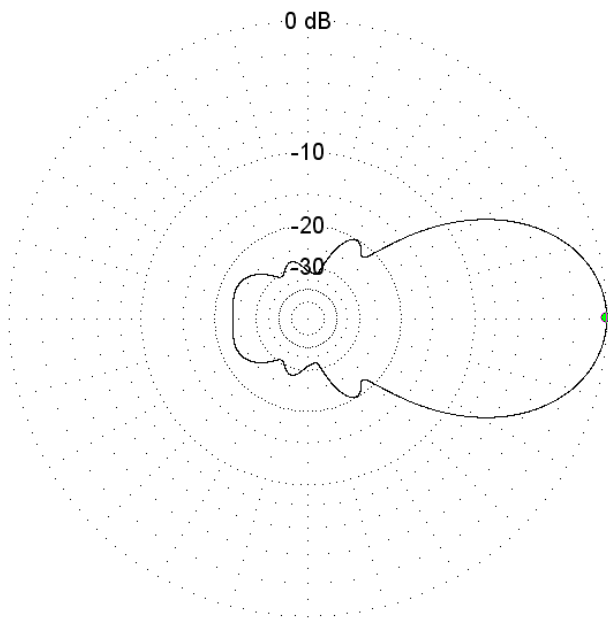

Izrađujemo dve grupe antena.

- Usmerene Yagi antene
- Sektorske antene

USMERENE ANTENE:

Vrhunske YAGI antene za opseg 2.4 - 2.485 GHz. Izrađene su od kvalitetne plastike i nerđajućeg čelika sa mogućnošću podešavanja po elevaciji.

Izgled antena:

Dijagram SWR-a u opsegu 2.4-2.485GHz

Dual standard:

Azimuth Plot
Elevation Angle 0.0 deg.
Outer Ring 12.51 dBi

Slice Max Gain 12.51 dBi @ Az. Angle = 0.0 deg.
Front/Back 23.69 dB
Beamwidth 41.4 deg.; -3dB @ 339.3, 20.7 deg.

Dual Super gain:

Azimuth Plot
Elevation Angle 0.0 deg.
Outer Ring 17.19 dBi

Slice Max Gain 17.19 dBi @ Az. Angle = 0.0 deg.
Front/Back 24.9 dB
Beamwidth 25.6 deg.; -3dB @ 347.2, 12.8 deg.

Karakteristike: